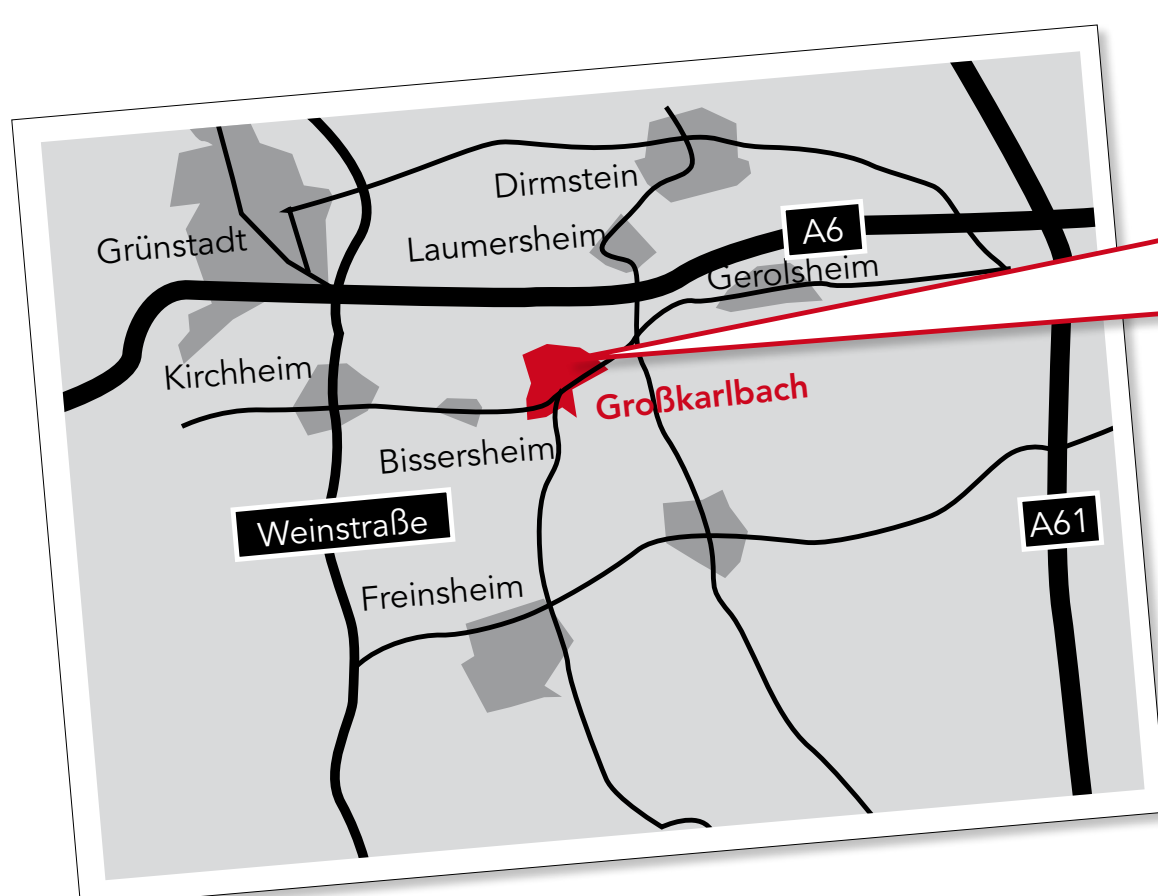

„ALTE DORFMÜHLE“

MÜHLENMUSEUM Großkarlbach

Erleben Sie die **Umsetzung von Wasserkraft** im beginnenden Industriezeitalter des 19. Jahrhunderts

ÖFFNUNGSZEITEN:

März – Oktober:
jeden 2.+4. Sonntag von 14 – 17 Uhr

November – Februar:
jeden 2. Sonntag von 14 – 17 Uhr

Führungen auch außerhalb der Öffnungszeiten jederzeit möglich:
Anmeldungen unter 06238/3110 und 3301

FÖRDERVEREIN MÜHLENMUSEUM
Leiningerland Großkarlbach e.V.