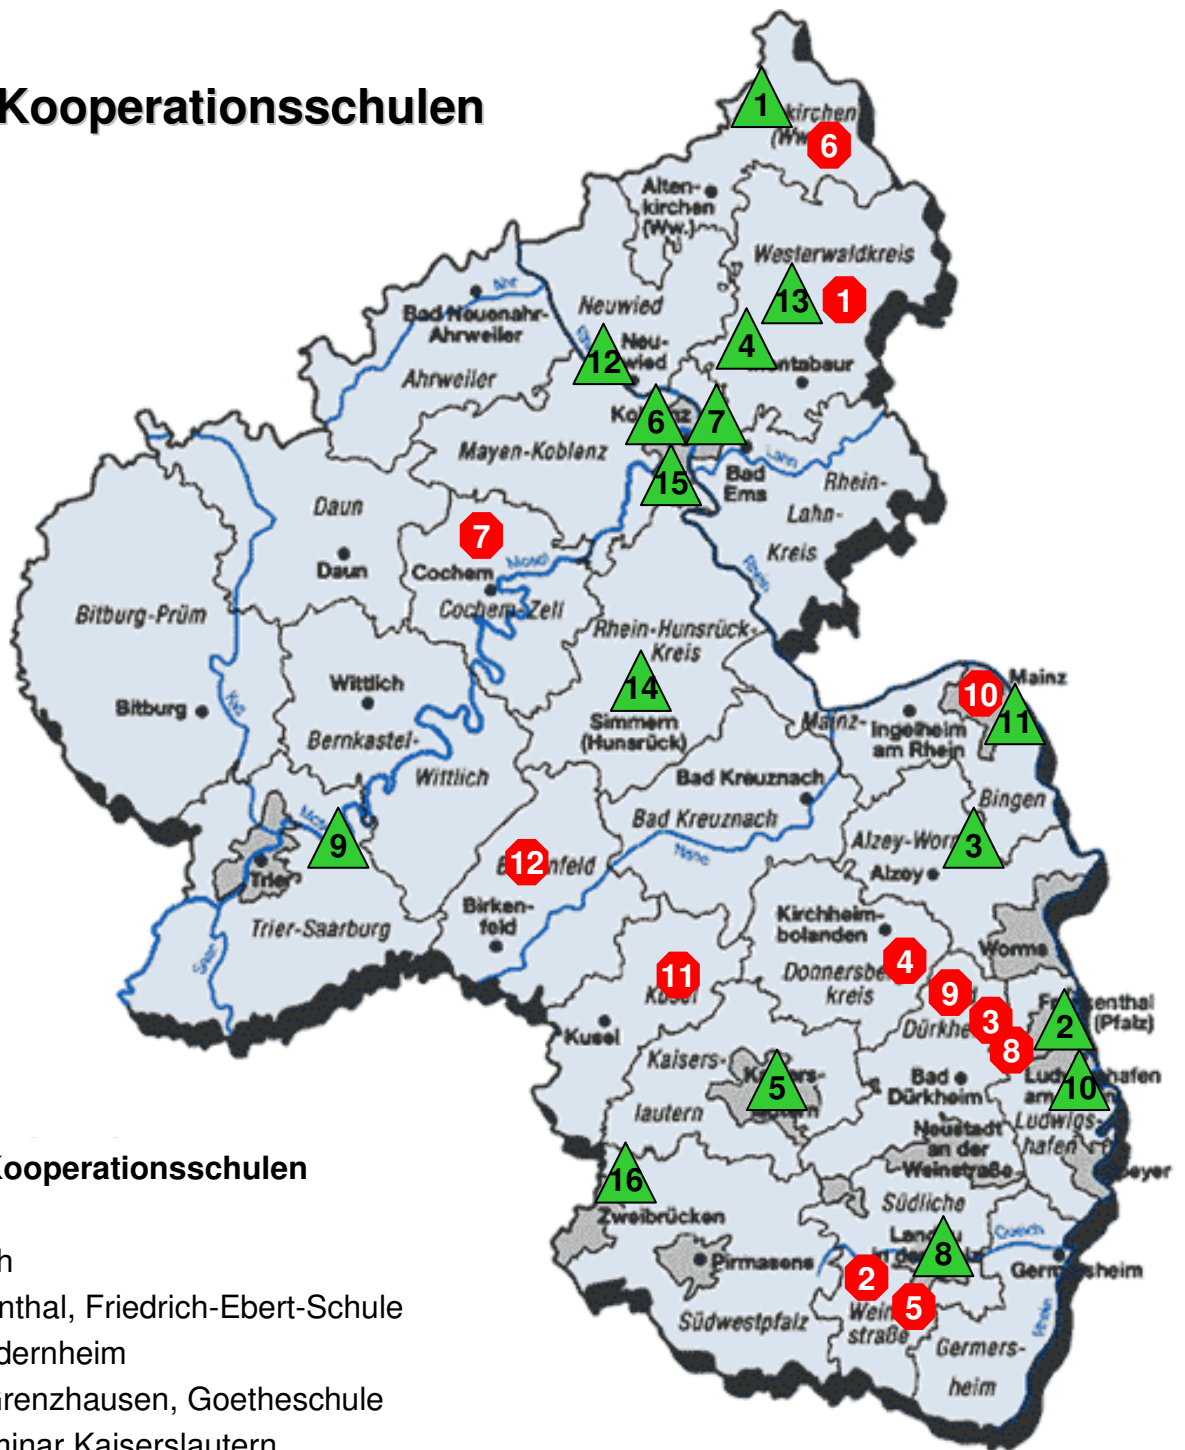

DIMIG - Kooperationsschulen

DIMIG – Kooperationsschulen

1. GS Etbach
2. GS Frankenthal, Friedrich-Ebert-Schule
3. GS Gau-Odernheim
4. GS Höhr-Grenzhausen, Goetheschule
5. Studienseminar Kaiserslautern
6. GS St. Castor Koblenz
7. GS Freiherr-vom-Stein Koblenz
8. GS Landau, Wollmesheimer Höhe
9. GS Leiwen
10. GS Ludwigshafen-Niederfeld
11. GS Mainz, Maler-Becker-Schule
12. GS Neuwied, Marienschule
13. GS Selters, Oberwaldschule
14. GS Simmern, Rottmannschule
15. GS Wellersheim, Koblenz
16. Hilgard-GS Zweibrücken

DIMIG – Grundschulen

1. Studienseminar Westerburg
2. Grundschule Annweiler
3. Grundschule Obrigheim
4. Grundschule Göllheim
5. Studienseminar Rohrbach
6. Martin-Luther-Grundschule Betzdorf
7. Grundschule Landkern
8. GS Albertine-Scherer-Schule, Birkenheide
9. Grundschule Bockenheim
10. Grundschule Mainz-Bretzenheim-Süd
11. Grundschule Wolfstein
12. Grundschule Niederbrombach