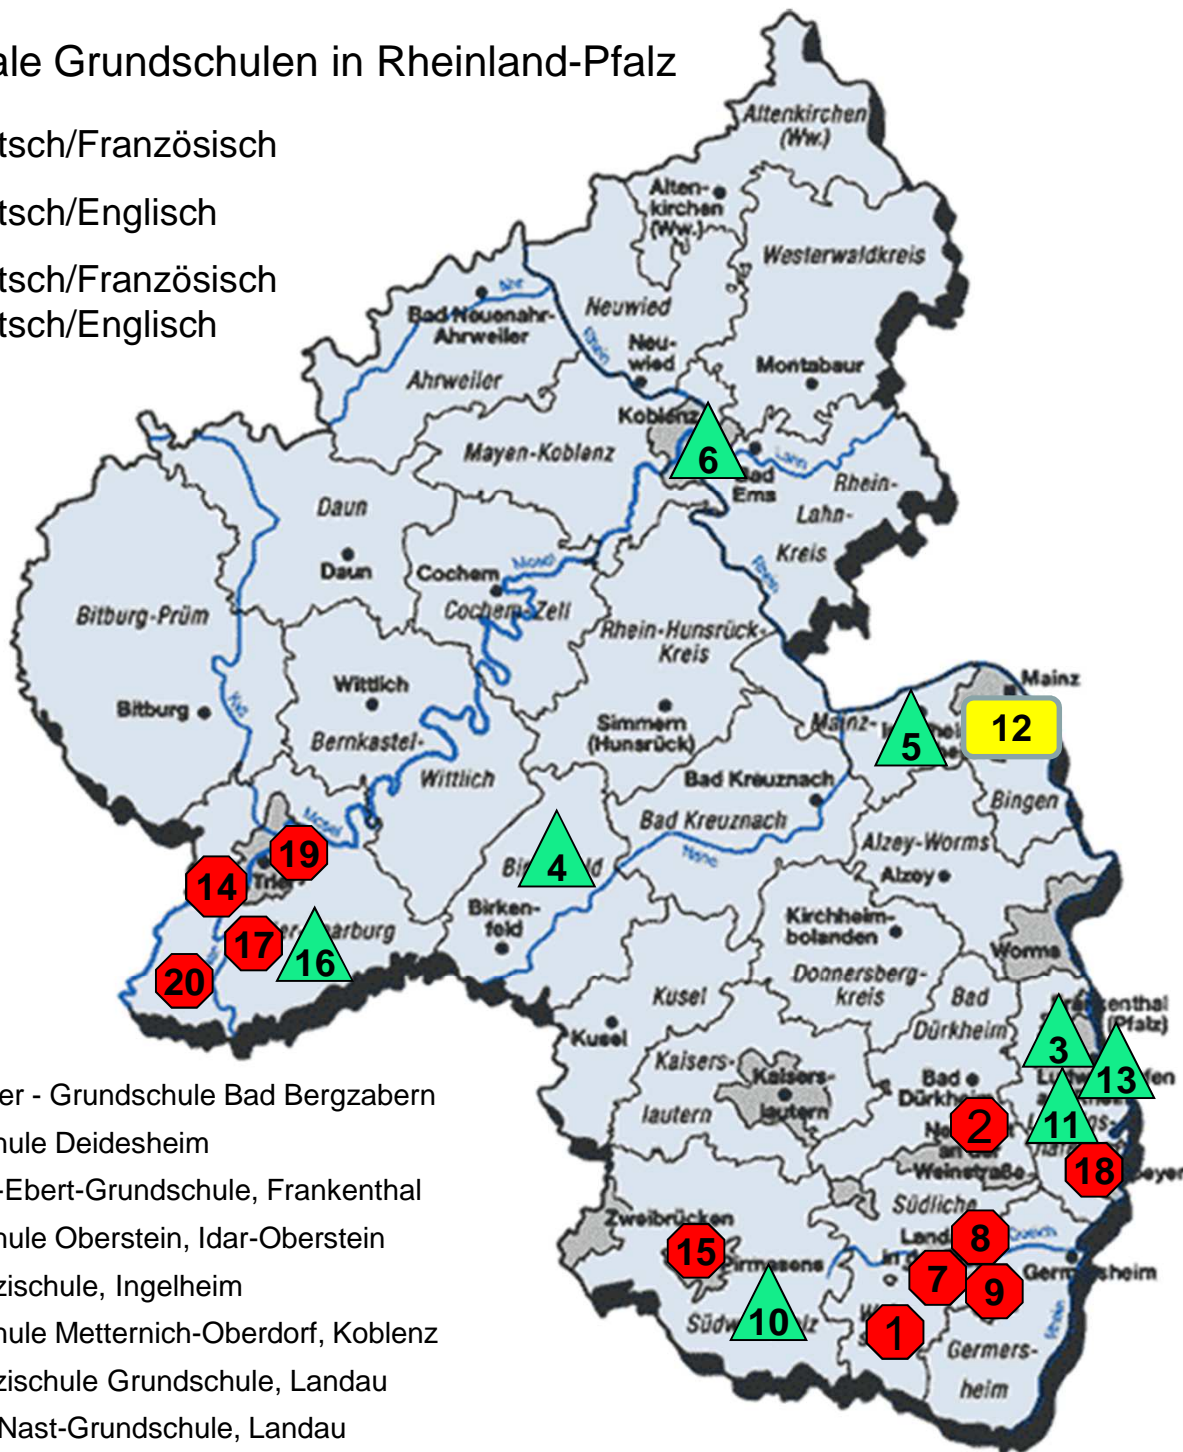

Bilinguale Grundschulen in Rheinland-Pfalz

-  Deutsch/Französisch
-  Deutsch/Englisch
-  Deutsch/Französisch
Deutsch/Englisch

- | | |
|---|--|
| 1. Böhämmer - Grundschule Bad Bergzabern | 17. Grundschule St. Marien, Saarburg |
| 2. Grundschule Deidesheim | 18. Grundschule Zeppelinschule, Speyer |
| 3. Friedrich-Ebert-Grundschule, Frankenthal | 19. Grundschule Trier-Zewen, Trier |
| 4. Grundschule Oberstein, Idar-Oberstein | 20. Grundschule Wincheringen |
| 5. Pestalozzischule, Ingelheim | |
| 6. Grundschule Metternich-Oberdorf, Koblenz | |
| 7. Pestalozzischule Grundschule, Landau | |
| 8. Thomas-Nast-Grundschule, Landau | |
| 9. Grundschule Wollmesheimer Höhe, Landau | |
| 10. Grundschule Heinrich Weber, Lemberg | |
| 11. Niederfeld-Grundschule, Ludwigshafen | |
| 12. Grundschule Mainz-Drais | |
| 13. Rehbachschule Neuhofen | |
| 14. Grundschule Nittel | |
| 15. Robert-Schuman – Grundschule, Pirmasens | |
| 16. Grundschule St. Laurentius, Saarburg | |